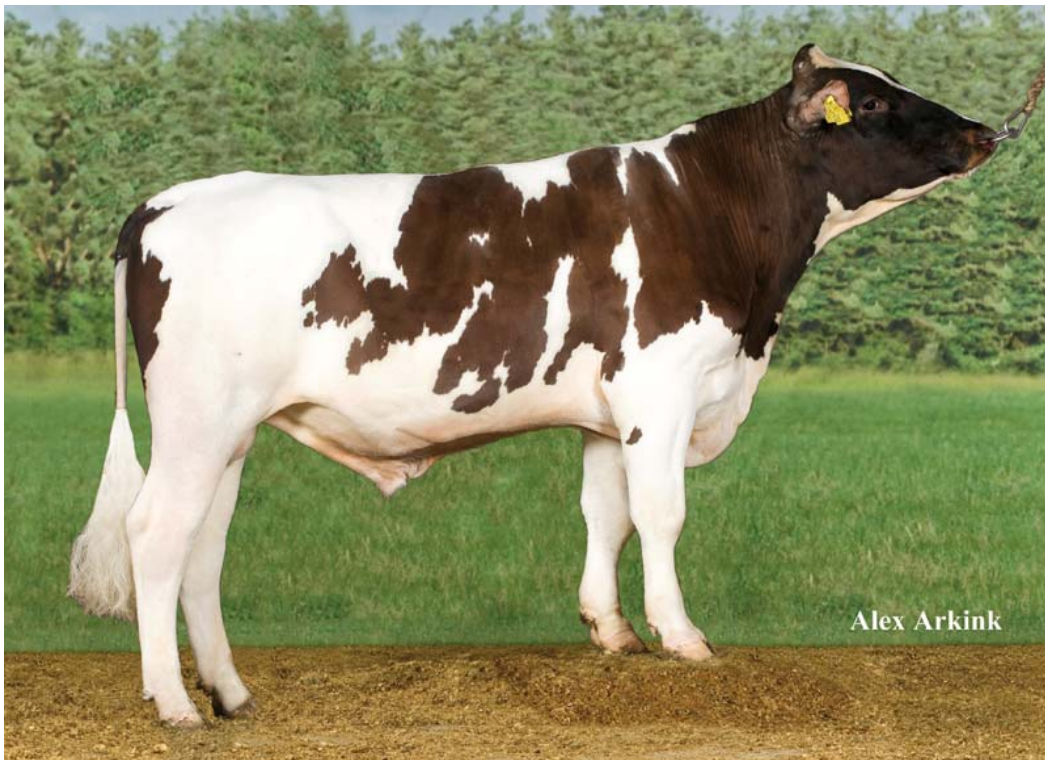

Körung Ruhwinkel 02.10.2008

Bulle **Malborix** DE 01 15771576 Geb 15.09.07 Zst B Ra 09 **53**
 Ein: KH MB aAa TV TL
 . **10.597786**
 HF-%: 6,5 10.297886 ----- 10.297539 -----
 V Matthijs NL 2.92316339 !VV Manuel DN NL 1.05428314 DN 94
 ZW IB DN Geb 00 !IB +450 -0,16 +8 +0,17 +28 122 TV TL
 128 Tö +340 +0,05 +18 +0,21 +26 !VM Daat 219 NL 1.72005627 DN 95
 RZM 116 RZG 124 !A (9)85 VG
 ----- 10.591699 -----
 M Falbe 1 DE 01.14553310 A !MV Buster DE 01.08327470 DN 94
 DN Geb 04 !M +21 +0,51 +34 +0,33 +22 126 TV TL
 02/86-85-82-84/84 !MM Berlin 21 DE 01.12663222 DN 99
 1.LA 7636 4,44 339 4,10 313 (305) !A 03/84-84-82-80/82
 -----!MMV Parole 10.930765 095090001 00000/0
 Tier Klbg/Ja M-Kg F-% F-Kg E-% E-Kg Mtg Zuchtwert
 E PI +461 +0,12 +29 ! 04321/
 . RZM122 RZG130 +0,26 +35 ! 905300
 M 2/1LA 7636 4,44 339 4,10 313 305 11/ 9/ +582 +0,19 +39 ! 905395
 . RZM128 RZG135 +0,31 +43 ! 000
 VM 9/ 8LA 8864 4,66 413 3,81 338 298
 MM 5/ 4LA 7282 3,87 282 3,78 275 296 8/10/ 9 -58 -0,08 -8 +0,26 +14
 Zü. : Poehlmann,Henning 24811 Owschlag,Steinsieken 64/06
 Bes.: RSH eG 24537 Neumünster,Rendsburger Str. 178 27

Kreuzhöhe : 135 cm	Indexpunkte : 100
Brustumfang : 183 cm	Form : 64
Gewicht : 447 kg	Bemuskelung : 5 0
	<u>Gesamtindex : 7 +9</u>
	<u><u>173</u></u>

PIZW/RZM: 122	RZS 113	RZE 103	RZN 109	RZR 121	RZG 130
MZW/RZM: 128	RZS 116	RZE 99	RZN 105	RZR 122	RZG 135
VZW/RZM: 116	RZS 110	RZE 106	RZN 112	RZR 120	RZG 124