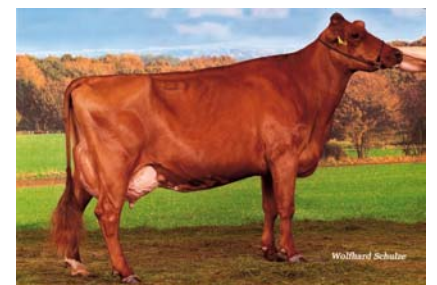

MM: Canada

01-13010930
04/89-89-89-92/90