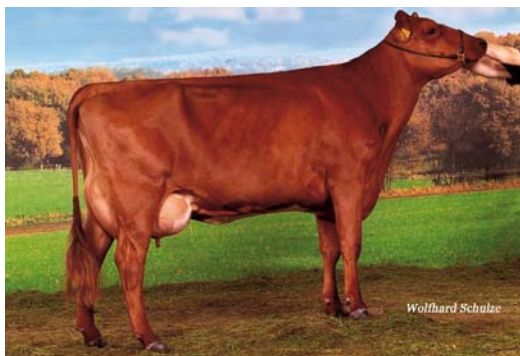

Bulle Mogier DE 01 16796510 Geb 28.08.09 Zst A Ra 05
 Ein: KH MB aAa TV TL
 HF-%: 10.595986 ----- 10.297560 -----
 V Dragomir DE 01.13021400 VG88 !VV Ferdi NL 1.36769244 RB 95
 ZW V Geb 01 !gM +229 +0,16 +22 +0,25 +28 112 TV TL
 443 Tö +355 +0,02 +19 +0,12 +22 !VM Wanderin40 DE 01.10311632 96 VB
 TV AB RZM 116 RZG 119 !A 06/85-85-83-85/85
 ----- 10.592964 -----
 M Feder 49 DE 01.14515051 A !MV Walter DE 01.10204013 96
 Geb 04+ VB !V -560 -0,16 -37 +0,24 -5 112 TV AB
 04/86-85-90-86/87 !MM Daune 18 DE 01.13695471 01 S VB
 1.LA 7913 4,42 350 3,74 296 (299) !A 03/88-90-88-87/88
 ----- !MMV Stadel 10.297344 095090001 00000/0
 Tier Klbg/Ja M-Kg F-% F-Kg E-% E-Kg Mtg Zuchtwert
 E PI +365 -0,19 +3 ! 04321/
 RZM116 RZG122 +0,12 +23 ! 905300
 M 4/ 3LA 9304 4,34 404 3,86 359 303 9/ 9/10 +375 -0,39 -14 ! 905395
 HL 3 10593 4,43 469 3,96 419 305 RZM116 RZG125 +0,11 +23 ! 000
 VM 7/ 6LA 10131 5,13 520 3,73 378 305 10/10/10 +689 +0,21 +50 -0,02 +23
 MM 6/ 6LA 9186 4,14 380 3,72 342 303 9/10/ 9 +700 -0,47 -7 +0,03 +28
 Zü. : Nissen,Ralf 24977 Westerholz,Kreuzweg 2 Dollerupholz 86/09
 Bes.: RSH eG 24537 Neumünster,Rendsburger Str. 178 27/01

Kreuzhöhe	:137	cm	Indexpunkte	:		100
Brustumfang	:181	cm	Form	:	6	+3
Gewicht	:	462	kg	Bemuskelung	:	5
tägl. Zunahme:				Gesamtindex:		154

PIZW/RZM:	116	RZS	111	RZE	110	RZN	114	RZR	98	RZG	122
MZW/RZM:	116	RZS	116	RZE	112	RZN	112	RZR	102	RZG	125
VZW/RZM:	116	RZS	106	RZE	107	RZN	115	RZR	93	RZG	119

Vater: Dragomir

Mutter: Walter-To. Feder
04/86-85-90-86/87

MM: Stadel-To. Daune
03/88-90-88-87/88